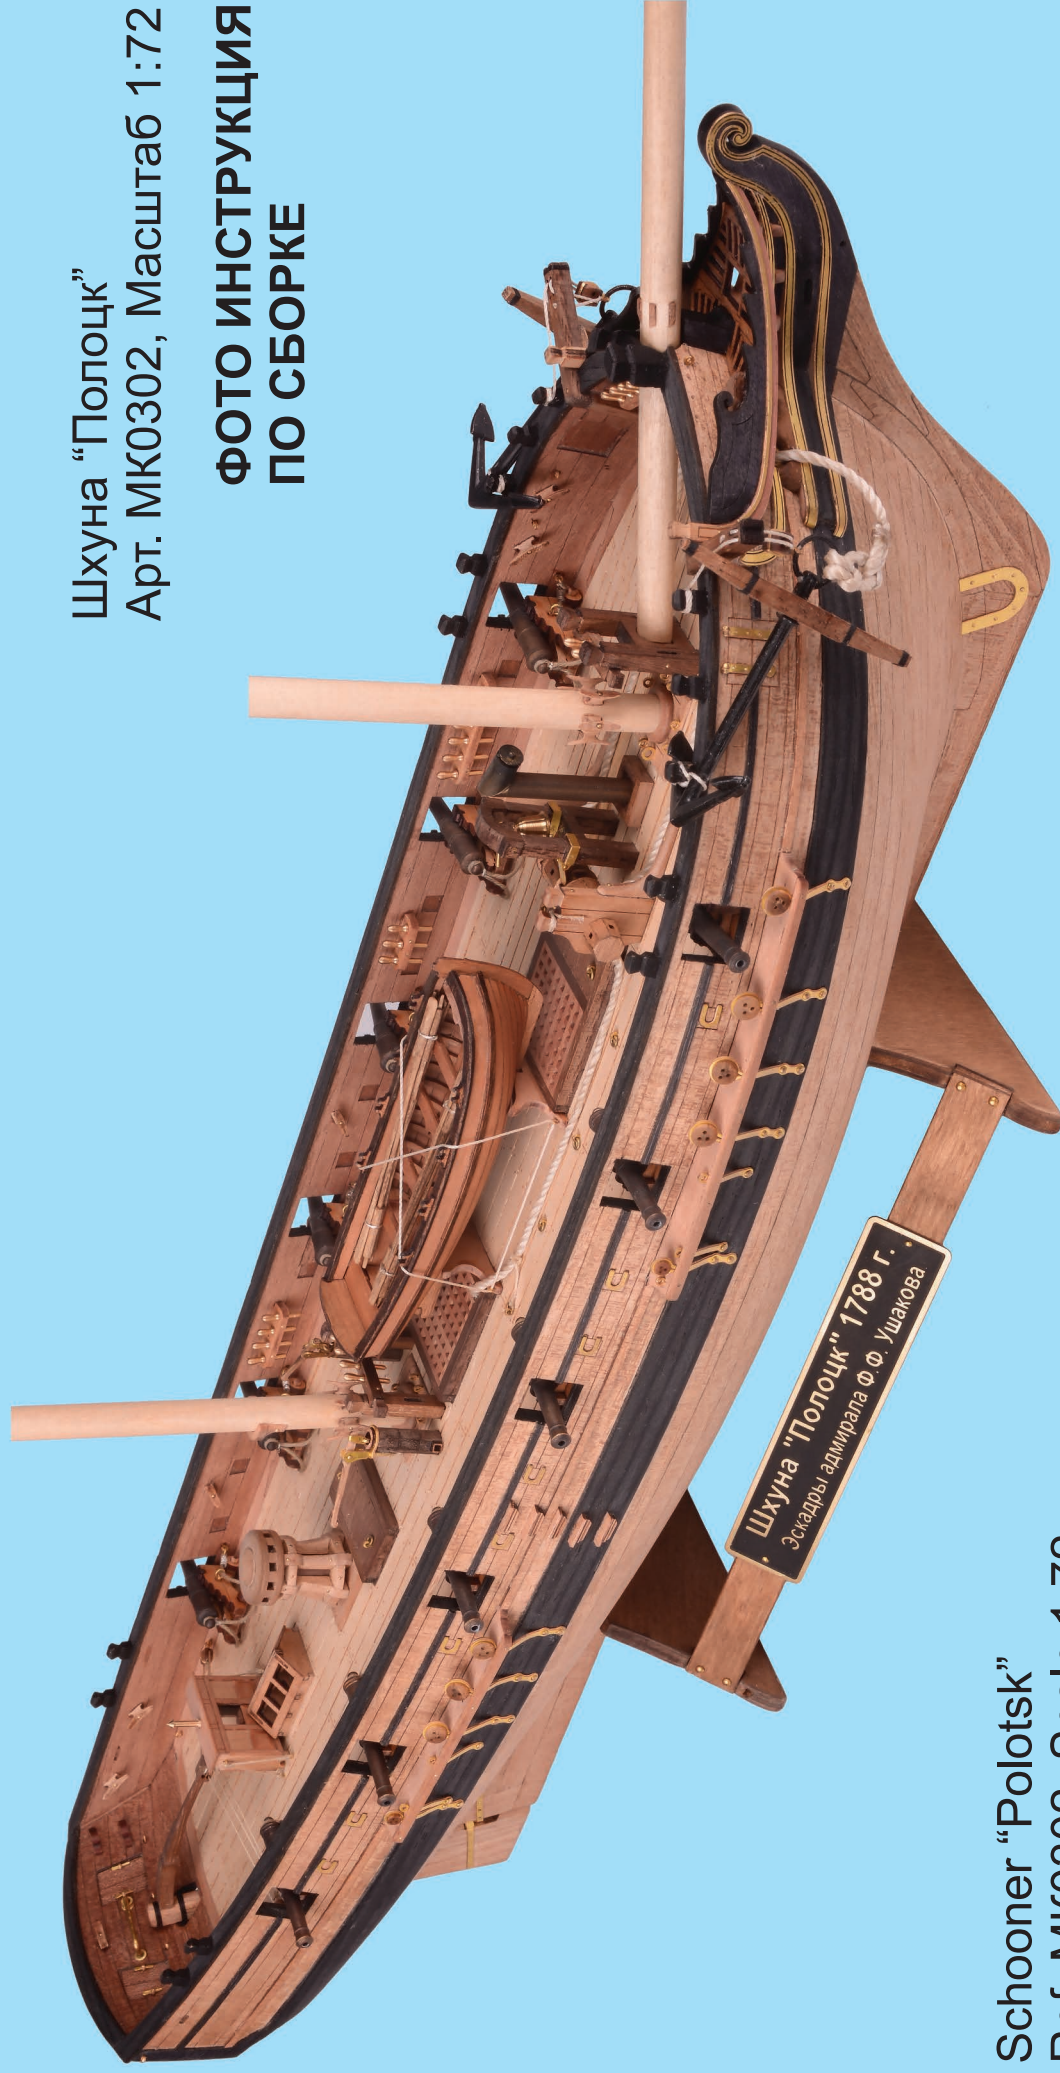

MASTER
KORABEL

Шхуна "Полоцк"
Арт. МК0302, Масштаб 1:72

**ФОТО ИНСТРУКЦИЯ
ПО СБОРКЕ**

Schooner "Polotsk"
Ref. MK0302, Scale 1:72

ASSEMBLY PHOTO INSTRUCTION

14

15

16

17

18

19

20

21

22

23

24

25

26

27

28

29

38

39

40