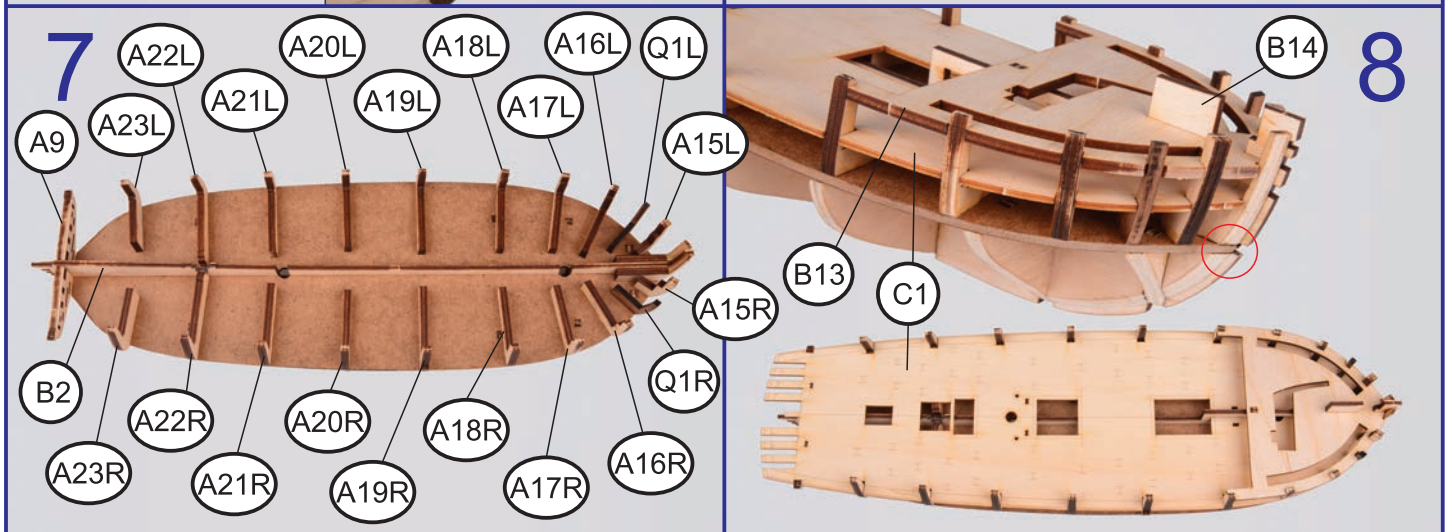

MASTER
KORABEL

Шхуна "Полоцк"
Арт. МК0302, Масштаб 1:72

**ФОТО ИНСТРУКЦИЯ
ПО СБОРКЕ**

Schooner "Polotsk"
Ref. MK0302, Scale 1:72

ASSEMBLY PHOTO INSTRUCTION

14

15

16

17

18

19

20

21

22

23

24