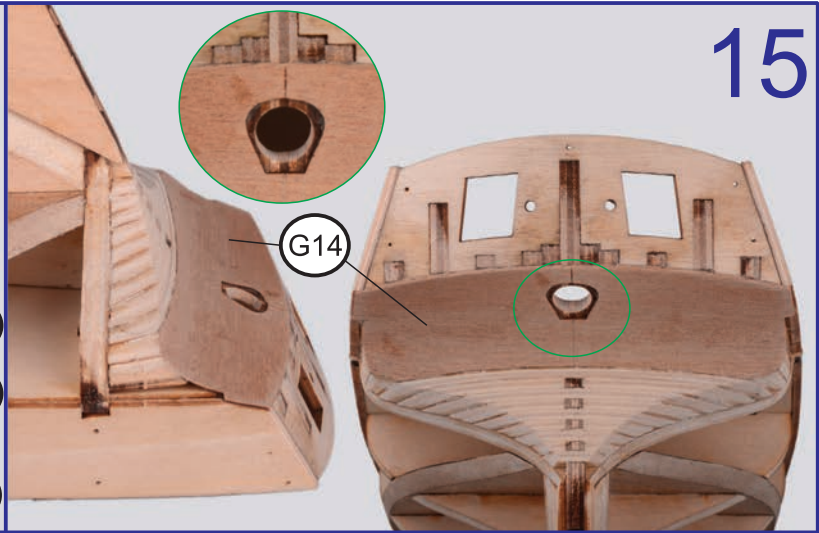

MASTER
KORABEL

Шхуна "Полоцк"
Арт. МК0302, Масштаб 1:72

**ФОТО ИНСТРУКЦИЯ
ПО СБОРКЕ**

Schooner "Polotsk"
Ref. MK0302, Scale 1:72

ASSEMBLY PHOTO INSTRUCTION

14

15

16