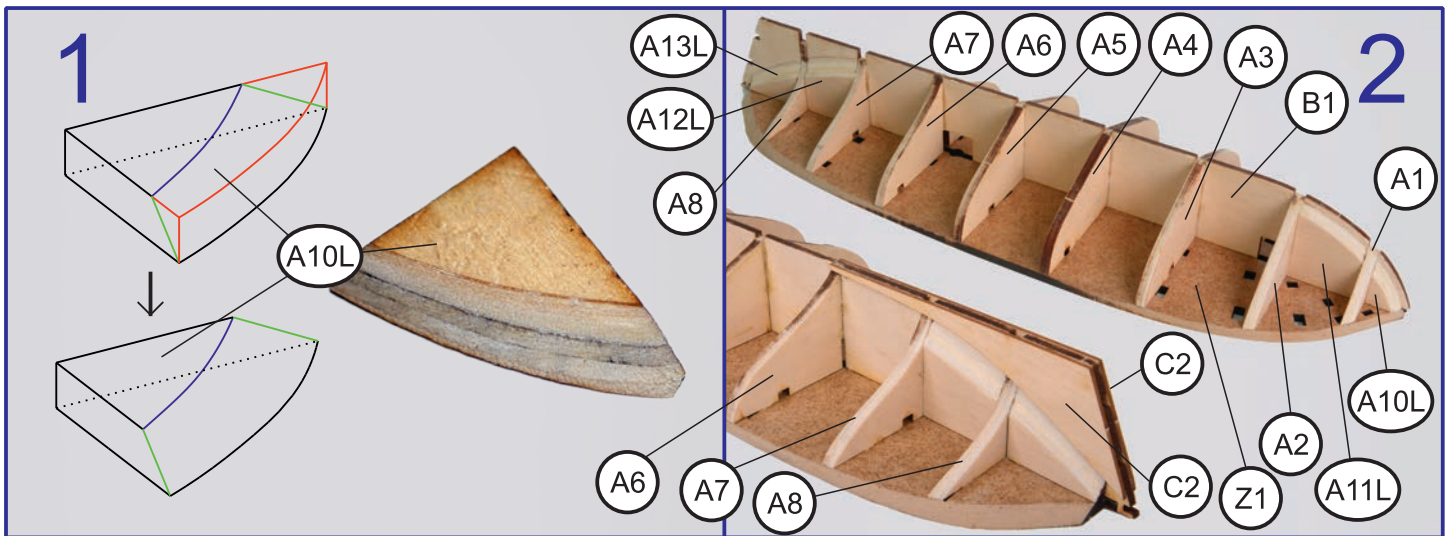

MASTER
KORABEL

Шхуна "Полоцк"
Арт. МК0302, Масштаб 1:72

**ФОТО ИНСТРУКЦИЯ
ПО СБОРКЕ**

Schooner "Polotsk"
Ref. MK0302, Scale 1:72

ASSEMBLY PHOTO INSTRUCTION

14

15

16