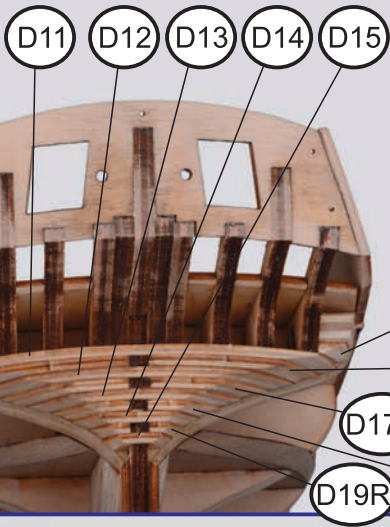

MASTER
KORABEL

Шхуна "Полоцк"
Арт. МК0302, Масштаб 1:72

**ФОТО ИНСТРУКЦИЯ
ПО СБОРКЕ**

Schooner "Polotsk"
Ref. MK0302, Scale 1:72

ASSEMBLY PHOTO INSTRUCTION

14

15

16

17

18

19

20

21

22

23

24