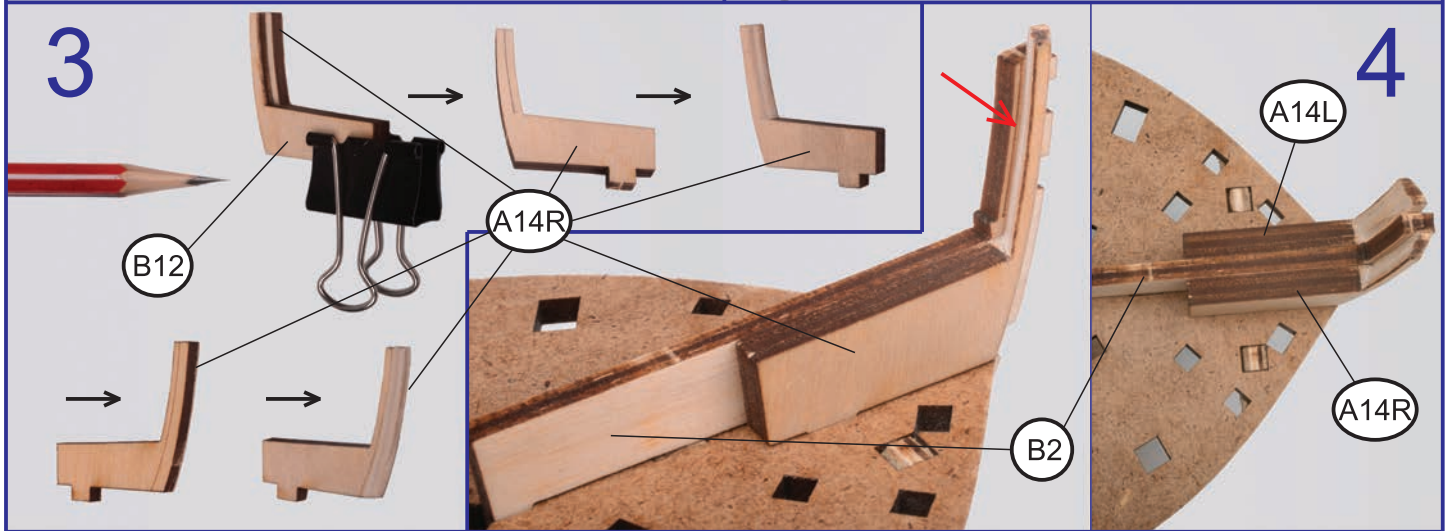

MASTER
KORABEL

Шхуна "Полоцк"
Арт. МК0302, Масштаб 1:72

**ФОТО ИНСТРУКЦИЯ
ПО СБОРКЕ**

Schooner "Polotsk"
Ref. MK0302, Scale 1:72

ASSEMBLY PHOTO INSTRUCTION

14

15

16