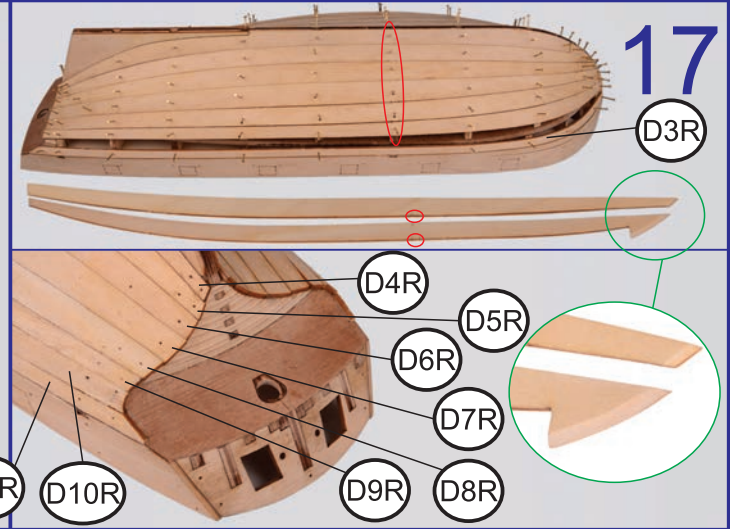

MASTER
KORABEL

Шхуна "Полоцк"
Арт. МК0302, Масштаб 1:72

**ФОТО ИНСТРУКЦИЯ
ПО СБОРКЕ**

Schooner "Polotsk"
Ref. MK0302, Scale 1:72

ASSEMBLY PHOTO INSTRUCTION

14

15

16

17

18

19

20

21

22

23

24