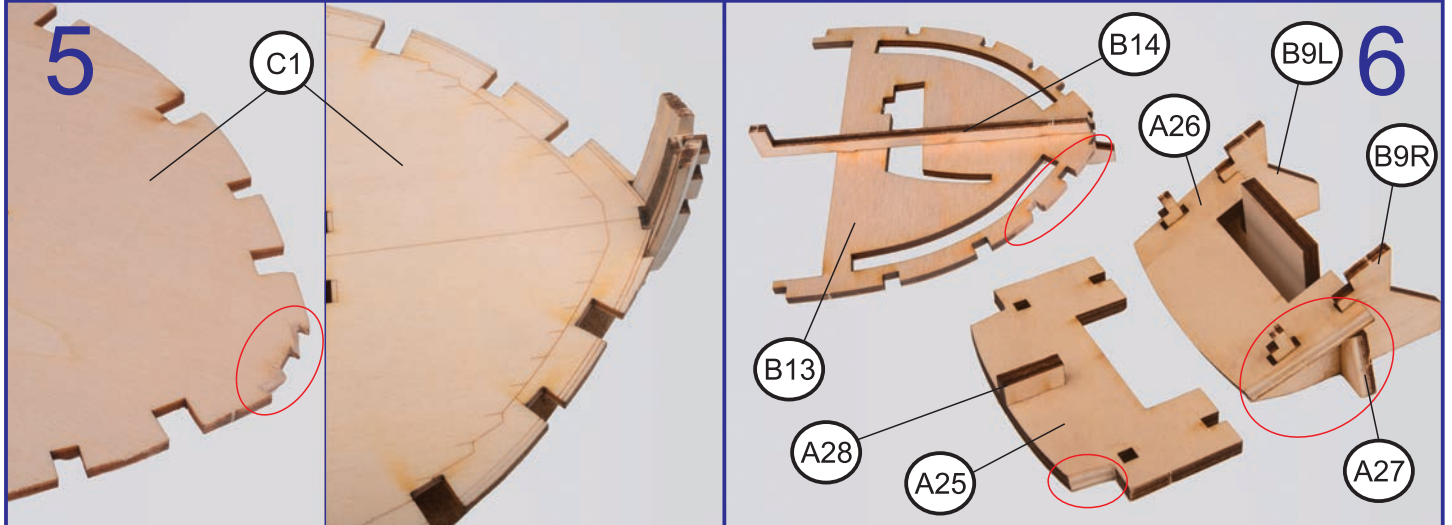

MASTER
KORABEL

Шхуна "Полоцк"
Арт. МК0302, Масштаб 1:72

**ФОТО ИНСТРУКЦИЯ
ПО СБОРКЕ**

Schooner "Polotsk"
Ref. MK0302, Scale 1:72

ASSEMBLY PHOTO INSTRUCTION

14

15

16