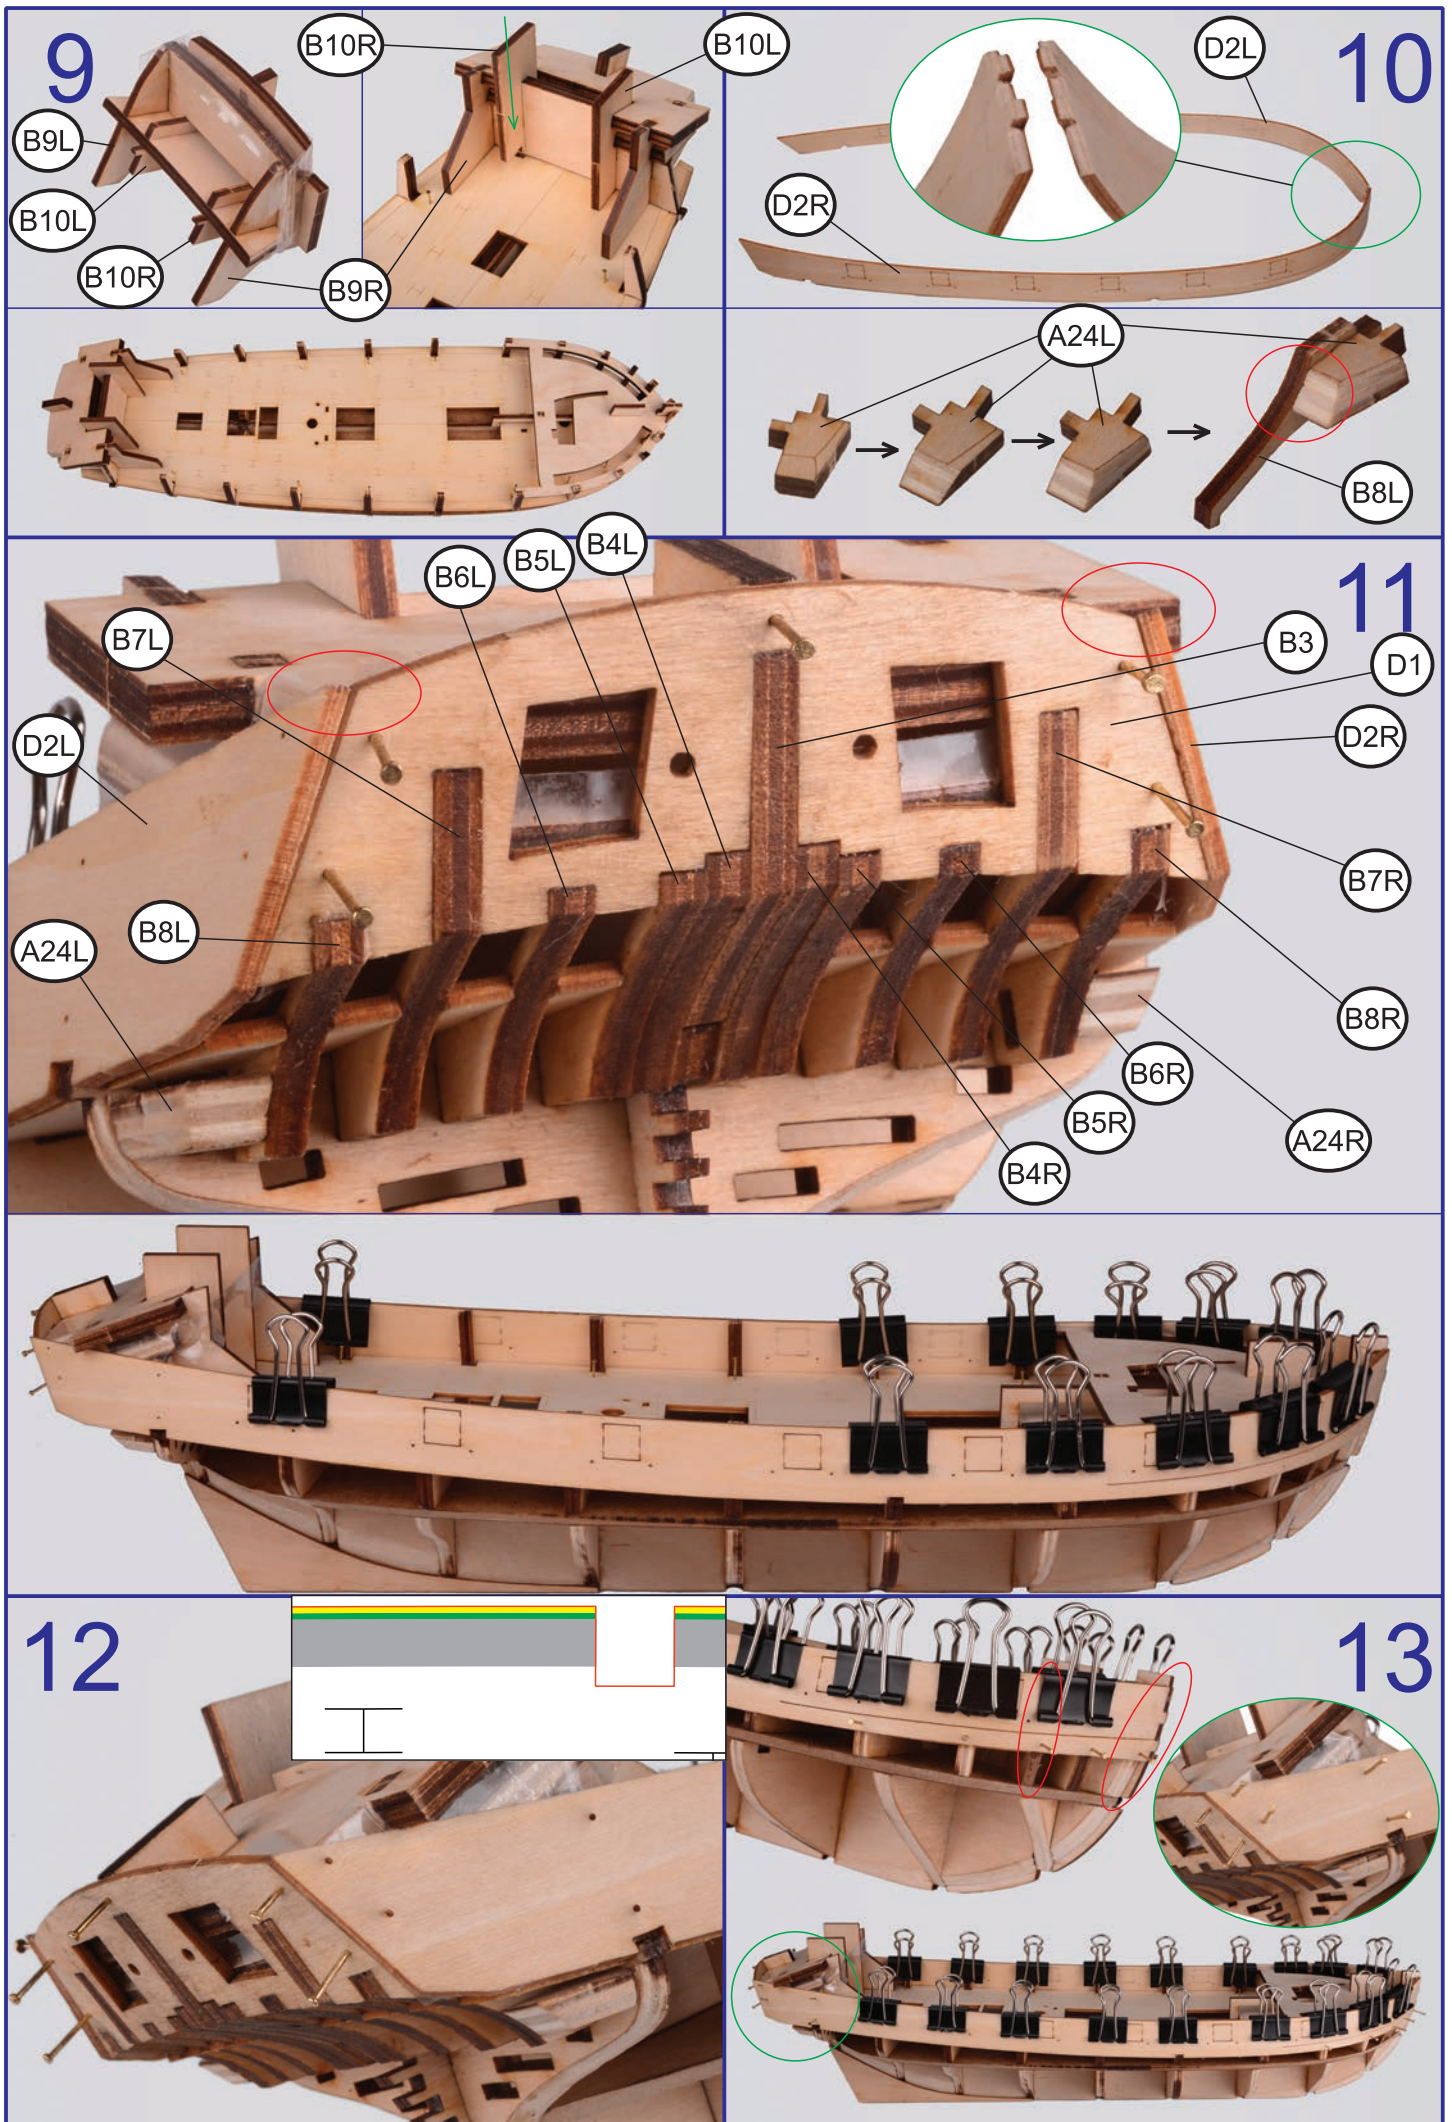

MASTER
KORABEL

Шхуна "Полоцк"
Арт. МК0302, Масштаб 1:72

**ФОТО ИНСТРУКЦИЯ
ПО СБОРКЕ**

Schooner "Polotsk"
Ref. MK0302, Scale 1:72

ASSEMBLY PHOTO INSTRUCTION

14

15

16

17

18

19

20

21

22

23

24

25

26

27

28

29

38

39

40

41

42

43

44

53

54

55

56