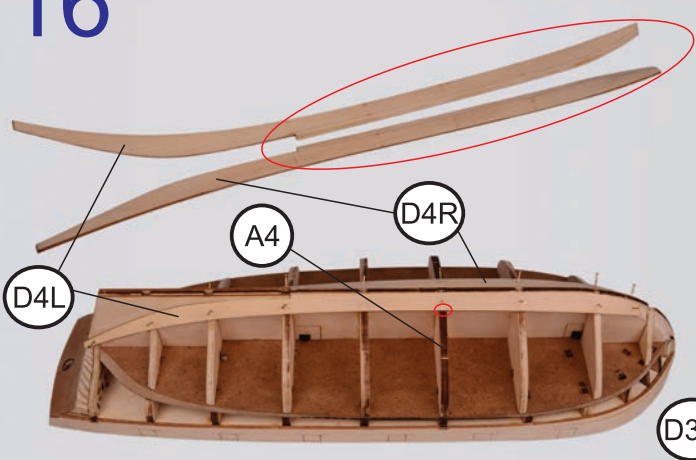

MASTER
KORABEL

Шхуна "Полоцк"
Арт. МК0302, Масштаб 1:72

**ФОТО ИНСТРУКЦИЯ
ПО СБОРКЕ**

Schooner "Polotsk"
Ref. MK0302, Scale 1:72

ASSEMBLY PHOTO INSTRUCTION

14

15

16

17

18

19

20

21

22

23

24